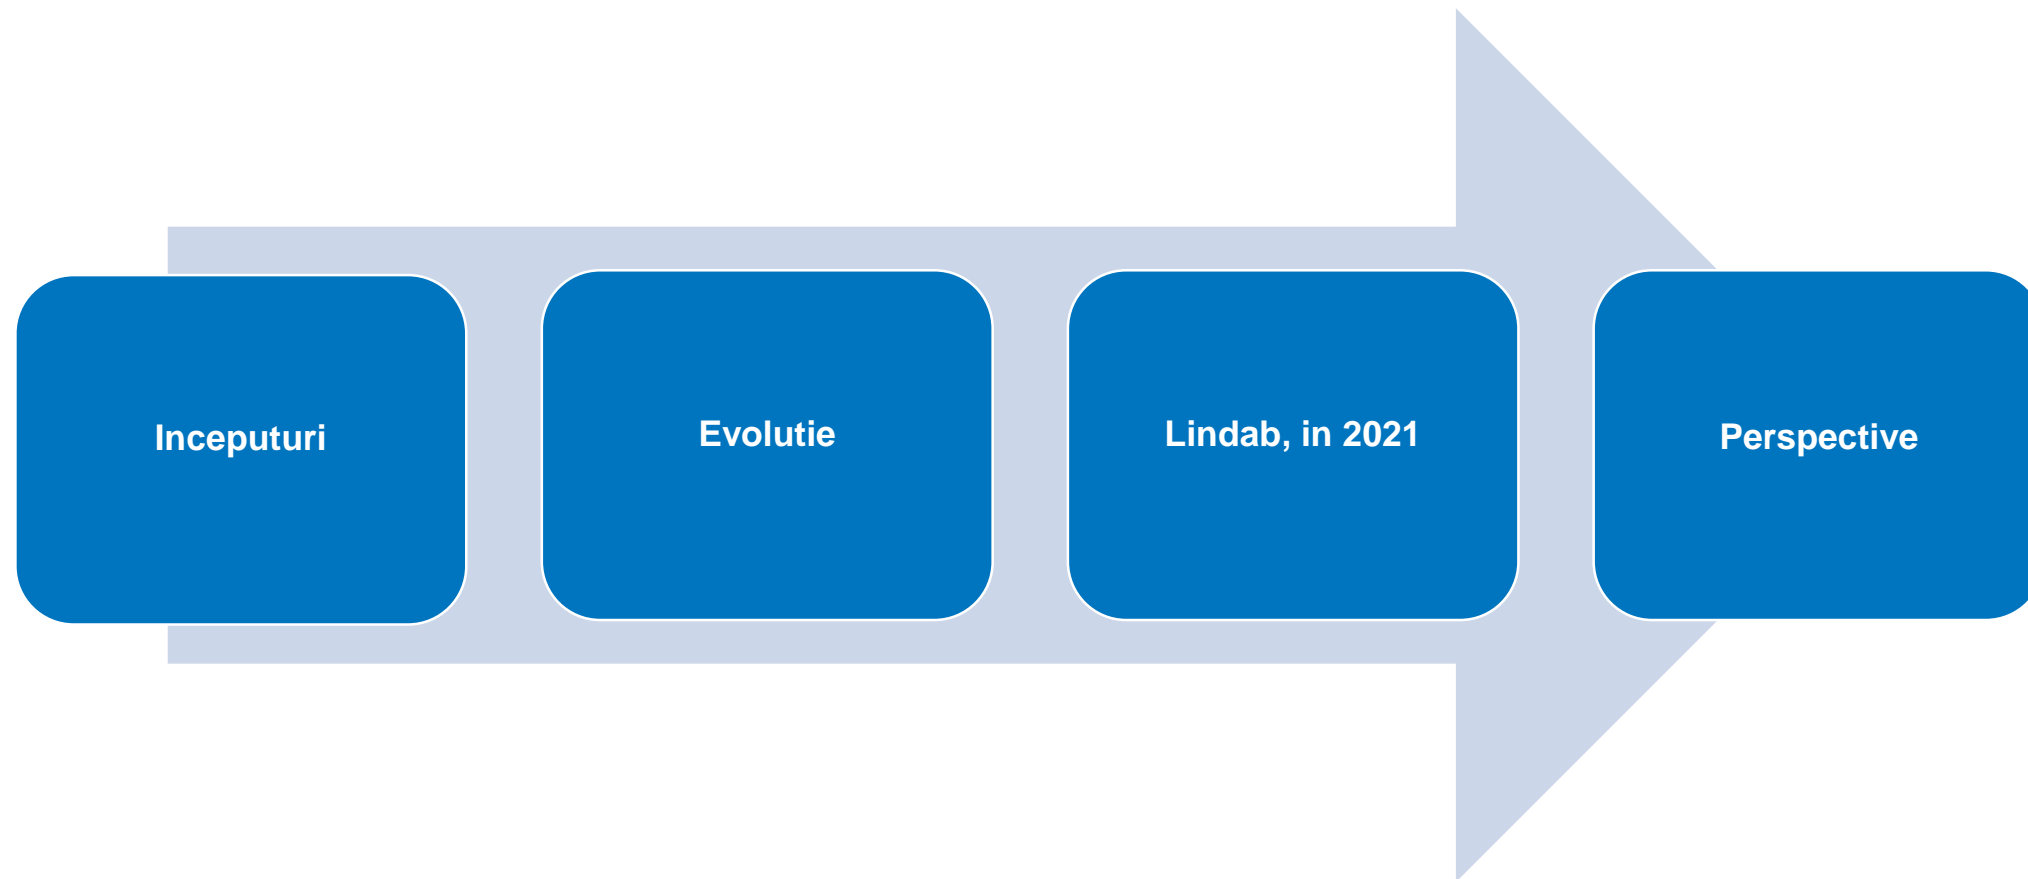

# Lindab Romania

Povestea locala

- Decembrie 1994 – Lindab demareaza afacerea la Cluj
- 1996 – Mutare sediu in Doraly – Afumati – Ilfov
- 2000 – Primul an profitabil
- 2001 – Construire sediu in Stefanestii de Jos, Ilfov.
  
- 2002 – 2008 – perioada de boom economic
  - Lansare linii de productie: tigla metalica, tubulatura de ventilatii, table cutata, casete structurale,
  - 2005 – Lindab Romania = compania anului in Grupul Lindab
  - 2007 – Lindab introduce sistemul de management bazat pe obiective, la nivel de companie (Balance Score Card)